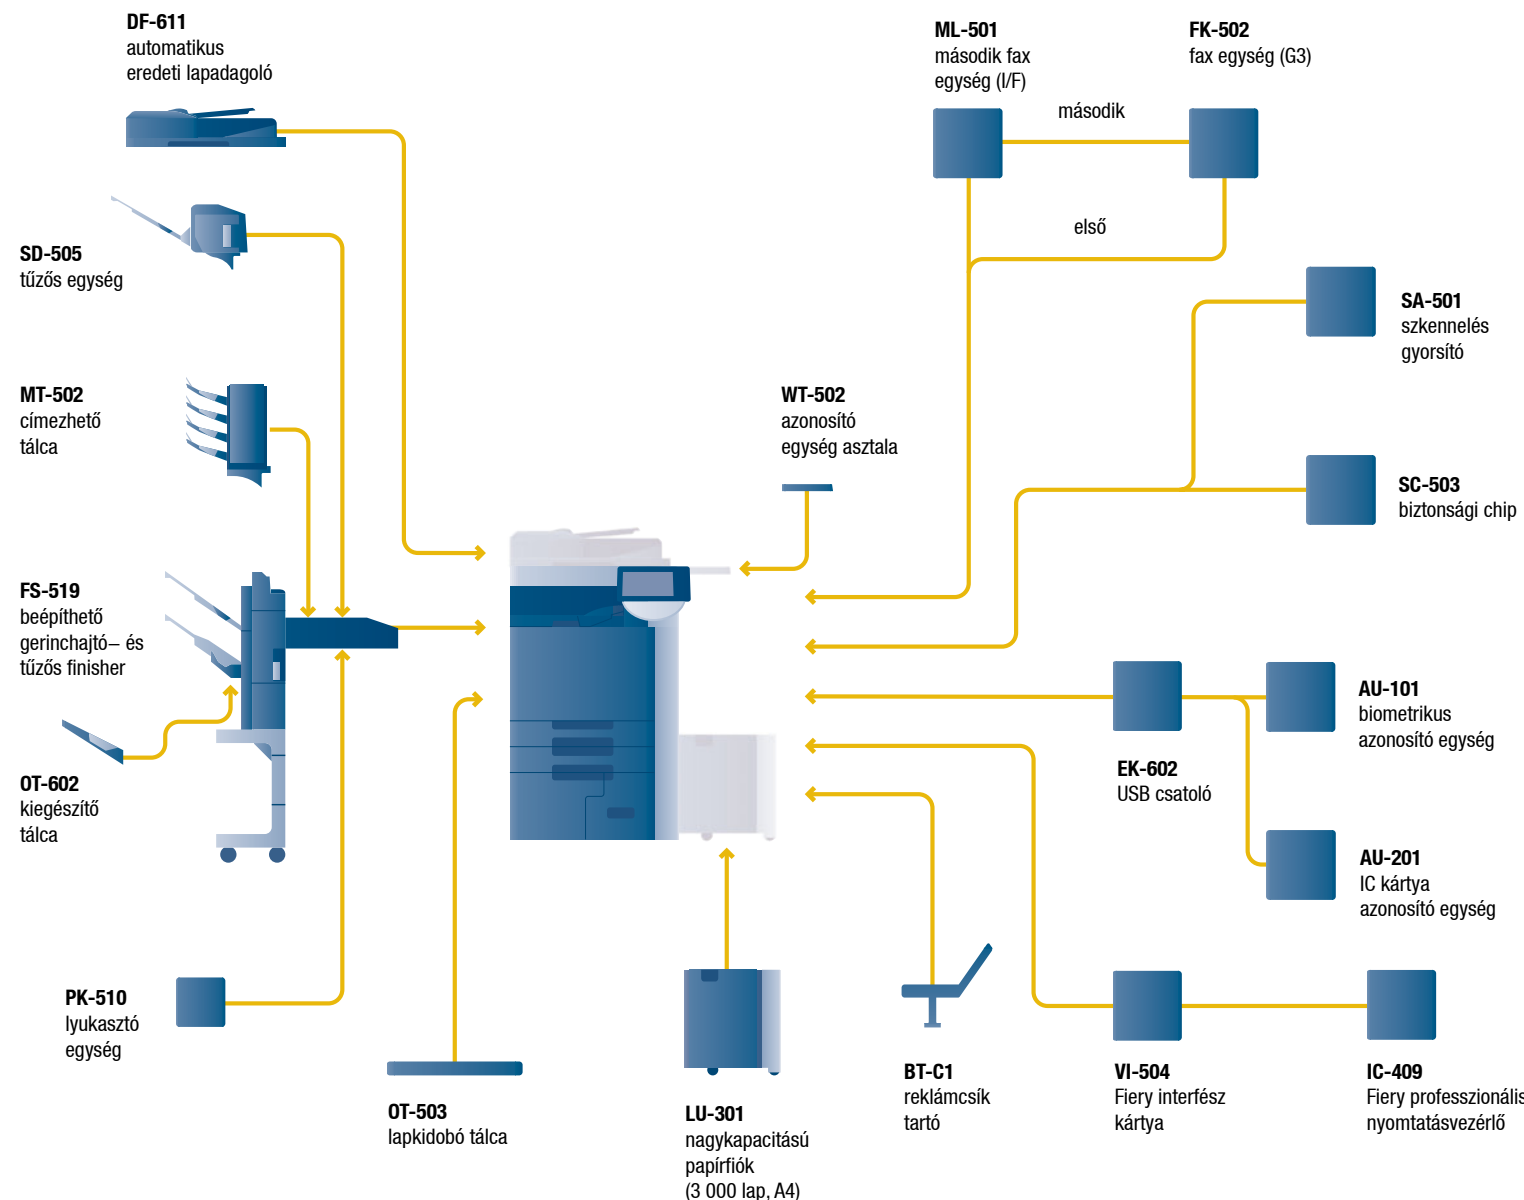

Sokoldalú kiegészítők, hatékonyabb munka

→ Kiegészítők

→ Funkciók